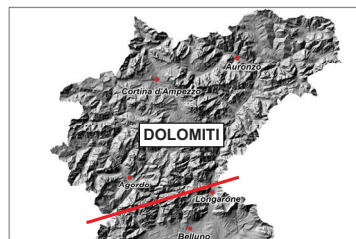

Centro Funzionale Decentrato  
**BOLLETTINO TEMPORALI**

(versione sperimentale 2014)

valido da domenica 7 giugno 2015 alle ore 14 a lunedì 8 giugno 2015 alle ore 24

PROBABILITA' TEMPORALI INTENSI			
assente o molto bassa	contenuta	media	alta
	X		

legenda temporali intensi
X = locali o sparsi
XX = diffusi o organizzati

PREVISIONE
Nel pomeriggio odierno contenuta probabilità di temporali sparsi, ma solo localmente intensi, specie sul confine con l'Alto Adige. Lunedì pomeriggio l'instabilità sarà più bassa e l'insidia temporalesca sarà meno presente. Inoltre il flusso sud-orientale dovrebbe limitare l'instabilità alle estreme zone settentrionali del Veneto.

<b>LIVELLO DI ALLERTA PER BORCA DI CADORE</b>	<b>livello 2: attenzione rinforzata</b>
legenda livelli di allerta per Borca di Cadore	livello 1: attenzione
	livello 2: attenzione rinforzata
	livello 3: preallarme